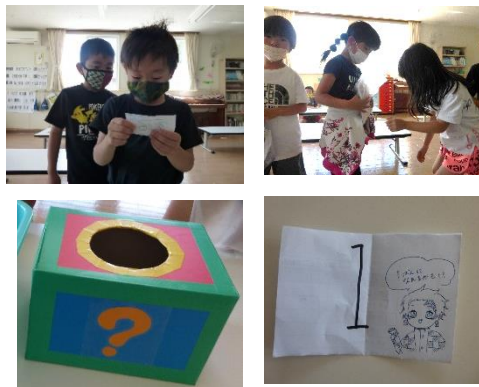

## おやつメニュー

6月お楽しみ会  
くじ引きをして景品と飲み物を渡しました。引いた番号には、それぞれメッセージが書いてあり真剣に読んでいました。景品の袋の中をのぞいてみている姿の可愛らしいこと（笑）

7月生まれのお友達  
うえまつみはくさん 1年生  
なかた ゆめさん 2年生  
お誕生日おめでとう！！

7月の予定  
\*1日保育  
3日（土） お弁当・水筒・学習道具  
10日（土） 土曜日のお迎えが  
17日（土） 15時過ぎる場合はおやつを持たせてください。  
  
7/21（水）～ 8/17（火）は夏休みです。夏休み期間保育が必要な方は、届け出が必要です。申し出ください。用紙をお渡します。