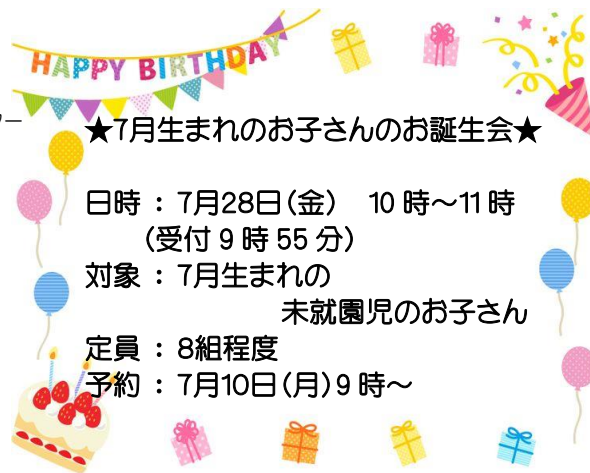

子育て支援センター

おとふけ

令和5年7月号

社会福祉法人 音更福祉事業協会

音更認定こども園 子育て支援センター

音更町新通9丁目3番地

☎42-2277 Fax42-2313

★7月生まれのお子さんのお誕生会★

日時：7月28日(金) 10時～11時
(受付9時55分)

対象：7月生まれの
未就園児のお子さん

定員：8組程度
予約：7月10日(月)9時～

あそびの広場 「七夕」

ゲームや制作などをして
楽しく過ごしましょう♪

日時：8月4日(金) 10時～
(受付9時55分)

対象：1歳以上の未就園児

定員：8組(要予約)