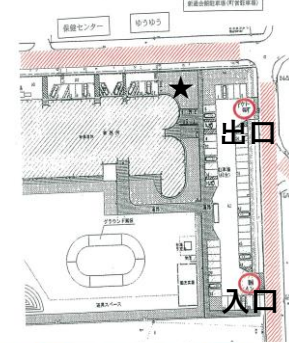

日時：5月16日（木）10時～11時
（受付9時55分）

対象：4月5月生まれの
音更町在住未就園児のお子さん

定員：8組程度

予約：5月7日（火）9時～（5/10まで）

※お電話での予約に限らせて頂きます

駐車場についてお願い

支援センター駐車場
ですが「入口」「出口」
が決まっております。
一方通行となっております。
お間違えの無いよう
お願い致します。

★→支援センター